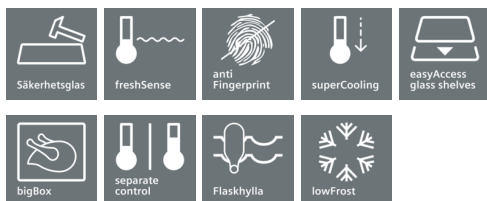

iQ300, Kombinerad kyl/frys, 201 x 70 cm, inox-easyclean KG49EVI4A

A+++

Kombinerad kyl/frys i energiklass A+++, lowFrost och hyperFresh med reglerbar 0°C zon som håller kött och fisk fräscha upp till två gånger längre.

- ✓ hyperFresh ◀0°C▶ håller 2-3 °C kallare än övriga kylan. Fisk och kött bevaras fräscha upp till två gånger längre.
- ✓ lowFrost-teknik ger mindre isbildning och snabbare avfrostning.
- ✓ LED-belysning som håller hela skåpets livslängd och ger en jämn invändig belysning som inte bländar.
- ✓ bigBox: extra stor fryslåda.
- ✓ Sensorer hindrar att frysprocessen inte avbryts när en mindre mängd matvaror läggs in i skåpet.

Design

- Dörrar i rostfritt stål easyClean, sidoväggar i inox metallic färg
- Integrerat vertikalt handtag
- LED-belysning i kyldelen

Komfort och säkerhet

- Elektronisk temperaturstyrning, den inställda temperaturen är exakt avläsbar via digitalpanel
- 1 kompressor, 2 separat reglerbara system
- Akustisk varning för öppen kyldörr
- Akustiskt och optiskt varningssystem för driftstörning i frysen med minnesfunktion som visar den högsta temperaturen vid strömavbrott.
- superCooling-teknik med automatisk återställning, extra snabb kylning av matvaror
- Automatisk avfrostning i kyldelen

Kyldel

- Kylutrymme: 302 l nyttovolym
- Dynamisk kylning med kylfläkt
- 5 hyllor av säkerhetsglas, varav 2 flyttbara, 4 utdragbara
- Kromat flaskställ
- 1 hyperFresh ◀0°C▶-låda: fisk och kött håller sig färska längre.
- 1 hyperFresh-låda på hjul med fuktighetsreglering: håller frukt och grönsaker fräscha längre.