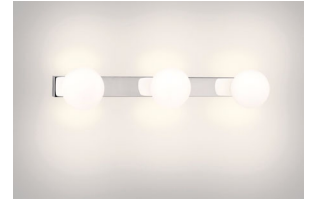

Philips myBathroom  
Vägglamp

Droppar  
krom

myBathroom

34055/11/16

## Gör en uppfräschning i vackert naturligt ljus

Philips myBathroom Drops vägglamp är helt fulländad. Den vackra lampan har en ljusspridare i högkvalitativt glas och krombas och visar hudens korrekta färg, och lyser samtidigt upp rummet ordentligt.