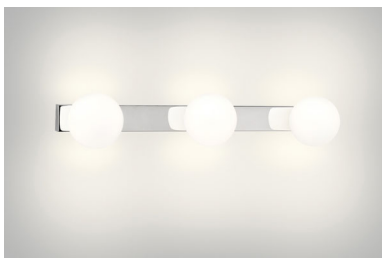

Varmvitt ljus

Ljus kan ha olika färgtemperaturer och det mäts i en enhet som kallas kelvin (K). Lampor med ett lågt kelvintal ger ett varmt och behagligt ljus, medan de med högre kelvintal har ett svalt, mer uppiggande ljus. Just den här Philips-lampan ger ett varmvitt ljus för en trivsam atmosfär.